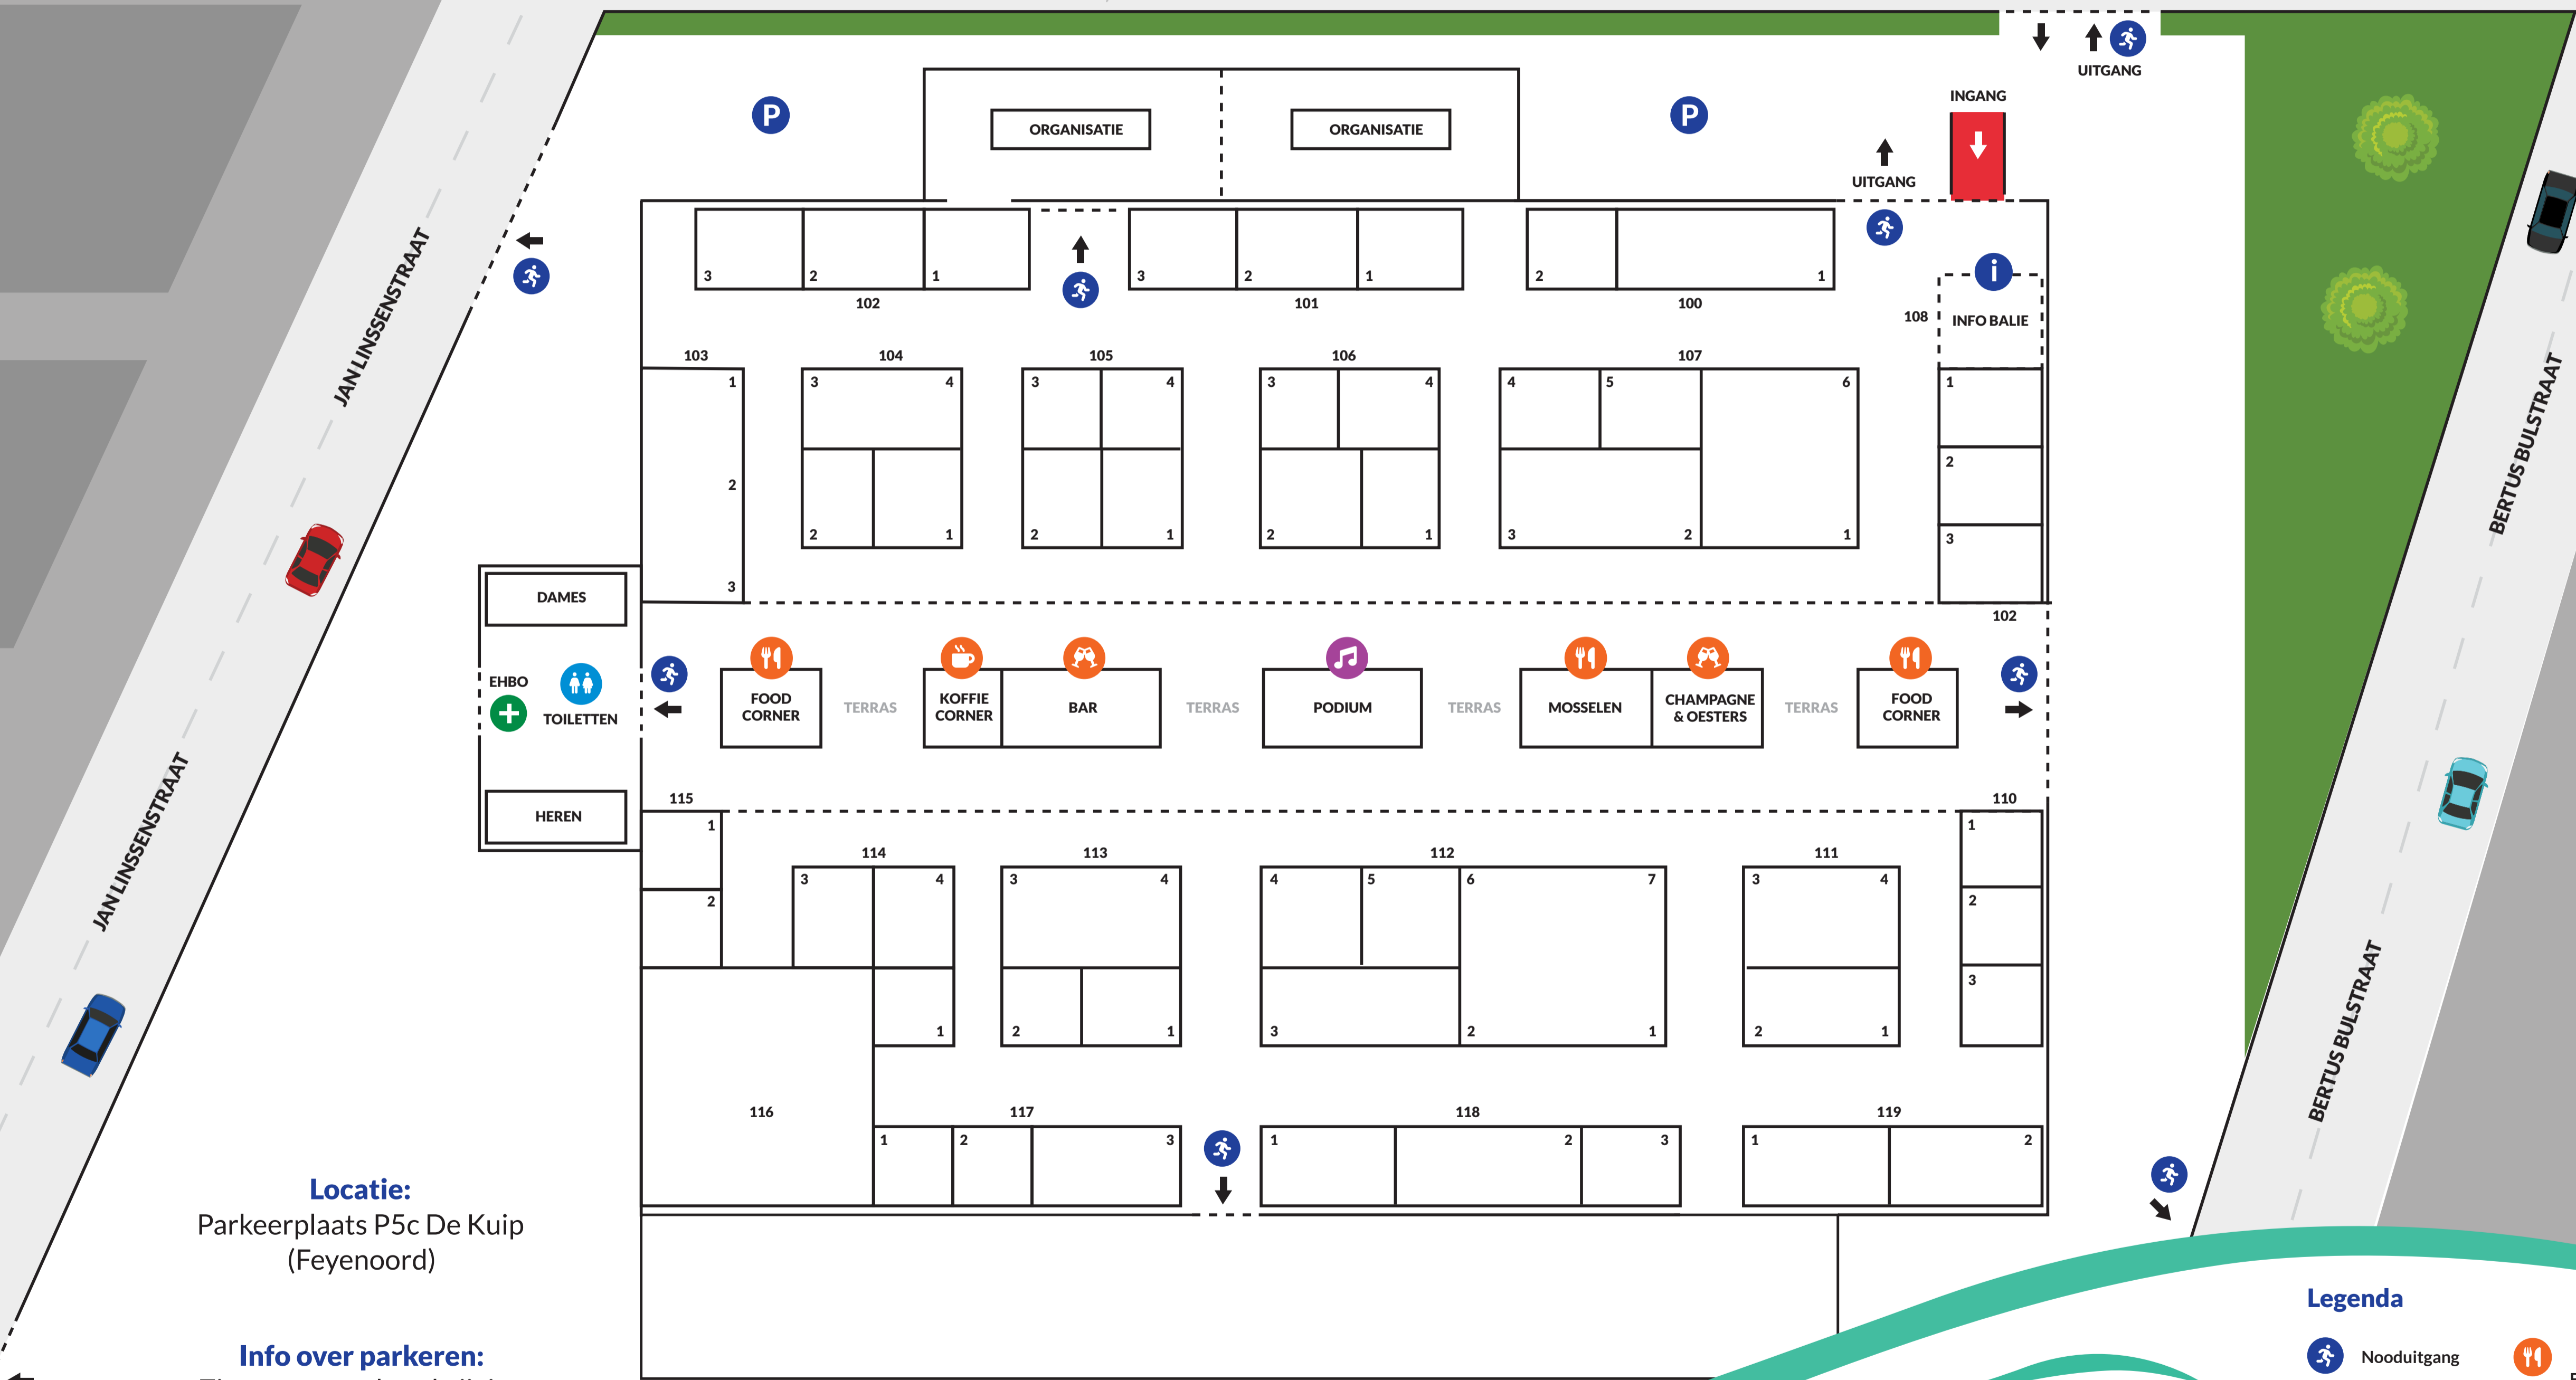

PIET SMITKADE

PIET SMITKADE

PIET SMITKADE

HOOFDINGANG

Locatie:
Parkeerplaats P5c De Kuip
(Feyenoord)

Info over parkeren:
Zie onze routebeschrijving

Legenda

-  Nooduitgang
-  Toiletten
-  Infobalie
-  Podium
-  Parkeren
-  Food corner
-  Bar
-  Koffie
-  EHBO